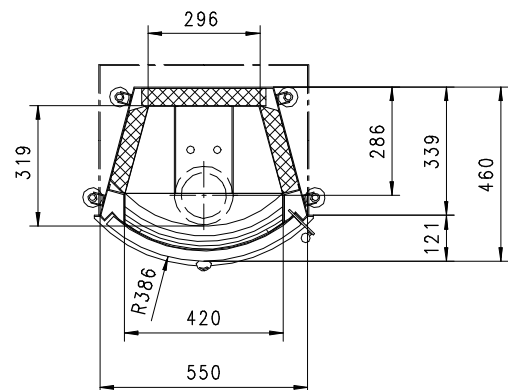

MARS 510 K Gen.2

Rund

Massblatt/ *Fiche de mesures*

1:20

Feb 2005
34\106\001B

Frontansicht
Vue de face

Rauchrohrstützen
senkrecht oder
70° montierbar.

Rauchfang-Kuppel
360° drehbar.

Buse d'évacuation
des fumées sortie
verticale ou à 70°

Dôme pivotant à 360°

Seitenansicht
Vue de côté

Aufsicht Austauscher
Echangeur

Grundriss Feuerstelle
Coupe sur foyer

Alle Masse in mm ! Massänderungen vorbehalten / *Dimensions en mm ! Sous réserve de modifications*

MARS 570 K Gen.2

Rund

Massblatt/ *Fiche de mesures*

1:20

Feb 2005
34\110\001B

Frontansicht
Vue de face

Rauchrohrstützen
senkrecht oder
70° montierbar.

Rauchfang-Kuppel
360° drehbar.