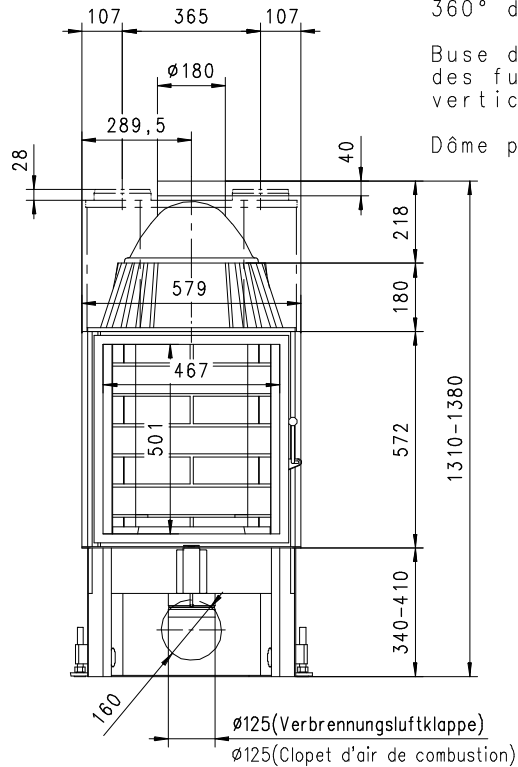

MARS 510 K Gen.2

Rund

Massblatt/ *Fiche de mesures*

1:20

Feb 2005
34\106\001B

Frontansicht
Vue de face

Rauchrohrstützen
senkrecht oder
70° montierbar.

Rauchfang-Kuppel
360° drehbar.

Buse d'évacuation
des fumées sortie
verticale ou à 70°

Dôme pivotant à 360°

Seitenansicht
Vue de côté

Aufsicht Austauscher
Echangeur

Grundriss Feuerstelle
Coupe sur foyer

Alle Masse in mm ! Massänderungen vorbehalten / *Dimensions en mm ! Sous réserve de modifications*

MARS 570 K Gen.2

Rund

Massblatt/ *Fiche de mesures*

1:20

Feb 2005
34\110\001B

Frontansicht
Vue de face

Rauchrohrstützen
senkrecht oder
70° montierbar.

Rauchfang-Kuppel
360° drehbar.