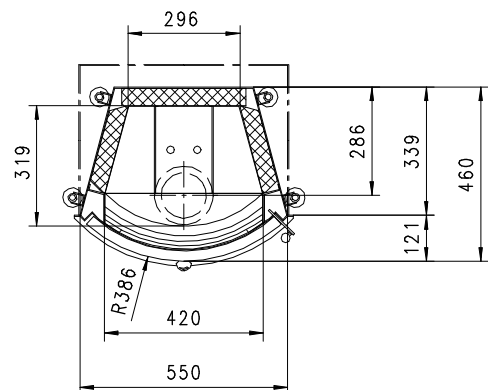

MARS 510 K Gen.2

Rund

Massblatt/ *Fiche de mesures*

1:20

Feb 2005
34\106\001B

Frontansicht
Vue de face

Rauchrohrstützen
senkrecht oder
70° montierbar.

Rauchfang-Kuppel
360° drehbar.

Buse d'évacuation
des fumées sortie
verticale ou à 70°

Dôme pivotant à 360°

Seitenansicht
Vue de côté

Aufsicht Austauscher
Echangeur

Grundriss Feuerstelle
Coupe sur foyer

Alle Masse in mm ! Massänderungen vorbehalten / *Dimensions en mm ! Sous réserve de modifications*

MARS 570 K Gen.2

Rund

Massblatt/ *Fiche de mesures*

1:20

Feb 2005
34\110\001B

Frontansicht
Vue de face

Rauchrohrstützen
senkrecht oder
70° montierbar.

Rauchfang-Kuppel
360° drehbar.