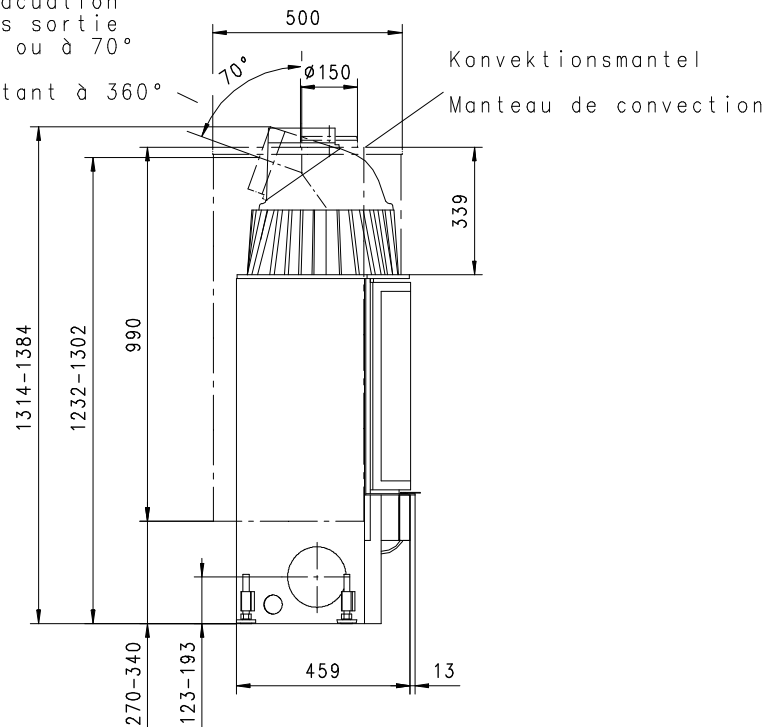

MARS 510 K Gen.2

Rund

Massblatt/ *Fiche de mesures*

1:20

Feb 2005
34\106\001B

Frontansicht
Vue de face

Rauchrohrstützen
senkrecht oder
70° montierbar.

Rauchfang-Kuppel
360° drehbar.

Buse d'évacuation
des fumées sortie
verticale ou à 70°

Dôme pivotant à 360°

Seitenansicht
Vue de côté

Aufsicht Austauscher
Echangeur

Grundriss Feuerstelle
Coupe sur foyer

Alle Masse in mm ! Massänderungen vorbehalten / *Dimensions en mm ! Sous réserve de modifications*

MARS 570 K Gen.2

Rund

Massblatt/ *Fiche de mesures*

1:20

Feb 2005
34\110\001B

Frontansicht
Vue de face

Rauchrohrstützen
senkrecht oder
70° montierbar.

Rauchfang-Kuppel
360° drehbar.