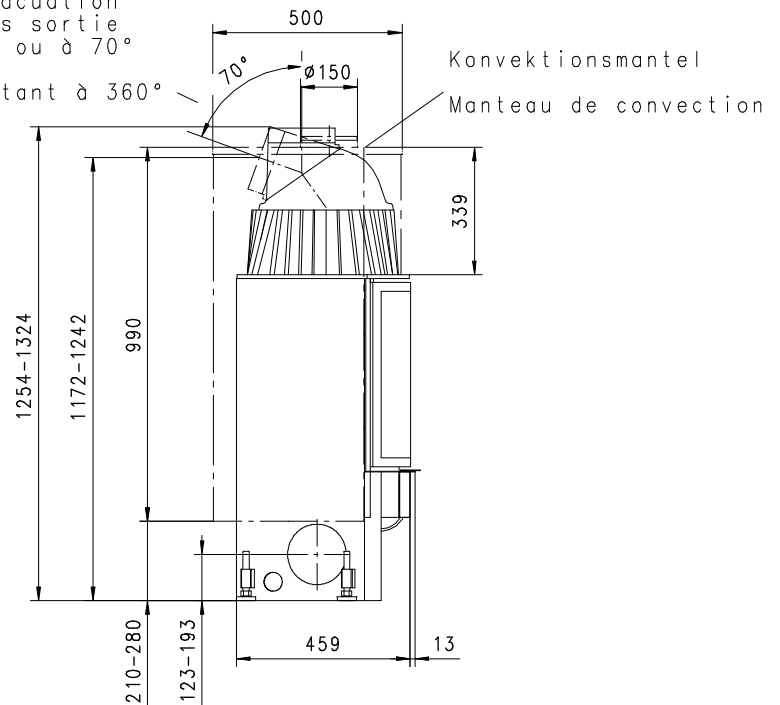

MARS 510 K Gen.2

Rund

Massblatt/ *Fiche de mesures*

1:20

Feb 2005
34\106\001B

Frontansicht
Vue de face

Rauchrohrstützen
senkrecht oder
70° montierbar.

Rauchfang-Kuppel
360° drehbar.

Buse d'évacuation
des fumées sortie
verticale ou à 70°

Dôme pivotant à 360°

Seitenansicht
Vue de côté

Aufsicht Austauscher
Echangeur

Grundriss Feuerstelle
Coupe sur foyer

Alle Masse in mm ! Massänderungen vorbehalten / *Dimensions en mm ! Sous réserve de modifications*

MARS 570 K Gen.2

Rund

Massblatt/ *Fiche de mesures*

1:20

Feb 2005
34\110\001B

Frontansicht
Vue de face

Rauchrohrstützen
senkrecht oder
70° montierbar.

Rauchfang-Kuppel
360° drehbar.