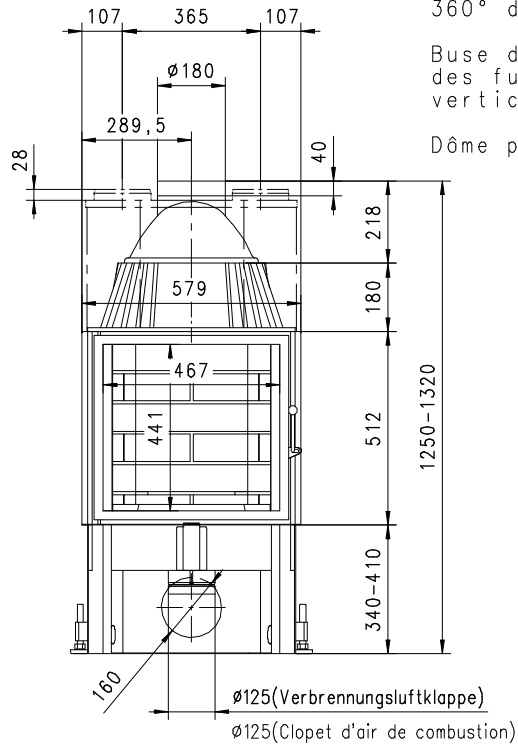

MARS 510 K Gen.2

Rund

Massblatt/ *Fiche de mesures*

1:20

Feb 2005
34\106\001B

Frontansicht
Vue de face

Rauchrohrstützen
senkrecht oder
70° montierbar.

Rauchfang-Kuppel
360° drehbar.

Buse d'évacuation
des fumées sortie
verticale ou à 70°

Dôme pivotant à 360°

Seitenansicht
Vue de côté

Aufsicht Austauscher
Echangeur

Grundriss Feuerstelle
Coupe sur foyer

Alle Masse in mm ! Massänderungen vorbehalten / *Dimensions en mm ! Sous réserve de modifications*

MARS 570 K Gen.2

Rund

Massblatt/ *Fiche de mesures*

1:20

Feb 2005
34\110\001B

Frontansicht
Vue de face

Rauchrohrstützen
senkrecht oder
70° montierbar.

Rauchfang-Kuppel
360° drehbar.