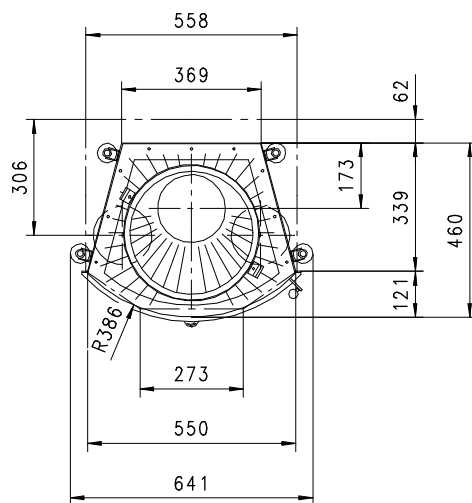

MARS 510 K Gen.2

Rund

Massblatt/ *Fiche de mesures*

1:20

Feb 2005
34\106\001B

Frontansicht
Vue de face

Rauchrohrstützen
senkrecht oder
70° montierbar.

Rauchfang-Kuppel
360° drehbar.

Buse d'évacuation
des fumées sortie
verticale ou à 70°

Dôme pivotant à 360°

Seitenansicht
Vue de côté

Aufsicht Austauscher
Echangeur

Grundriss Feuerstelle
Coupe sur foyer

Alle Masse in mm ! Massänderungen vorbehalten / *Dimensions en mm ! Sous réserve de modifications*

MARS 570 K Gen.2

Rund

Massblatt/ *Fiche de mesures*

1:20

Feb 2005
34\110\001B

Frontansicht
Vue de face

Rauchrohrstützen
senkrecht oder
70° montierbar.

Rauchfang-Kuppel
360° drehbar.