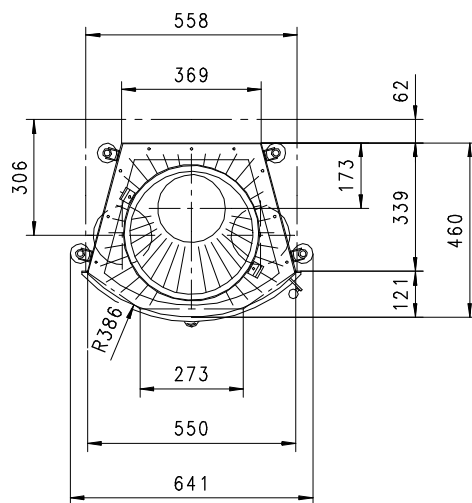

MARS 510 K Gen.2

Rund

Massblatt/ *Fiche de mesures*

1:20

Feb 2005
34\106\001B

Frontansicht
Vue de face

Rauchrohrstützen
senkrecht oder
70° montierbar.

Rauchfang-Kuppel
360° drehbar.

Buse d'évacuation
des fumées sortie
verticale ou à 70°

Dôme pivotant à 360°

Seitenansicht
Vue de côté

Aufsicht Austauscher
Echangeur

Grundriss Feuerstelle
Coupe sur foyer

Alle Masse in mm ! Massänderungen vorbehalten / *Dimensions en mm ! Sous réserve de modifications*

MARS 570 K Gen.2

Rund

Massblatt/ *Fiche de mesures*

1:20

Feb 2005
34\110\001B

Frontansicht
Vue de face

Rauchrohrstützen
senkrecht oder
70° montierbar.

Rauchfang-Kuppel
360° drehbar.